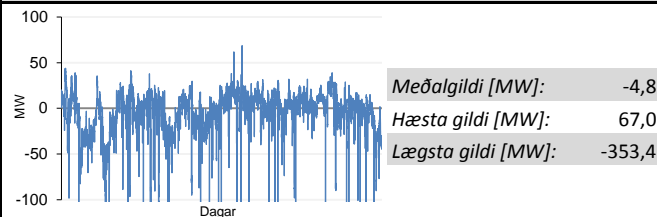

Mánaðarskýrsla Kerfisstjórnar og markaðar

Rekstrarskýrsla - Desember 2011

Jöfnunarorkuverð

Reglunarafi

Innmötun

Flutningstöp

Flutt orka