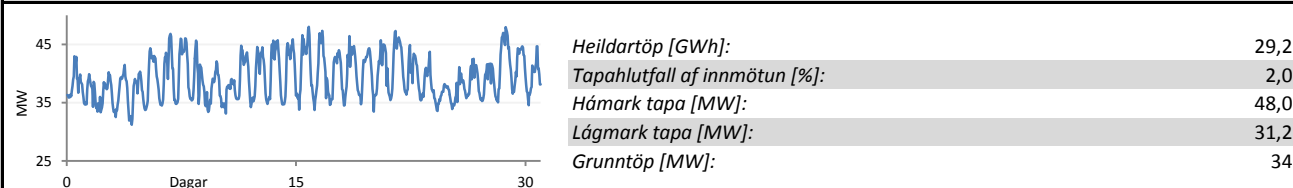

Mánaðarskýrsla Kerfisstjórnar og markaðar

Rekstrarskýrsla - Desember 2011

Jöfnunarorkuverð

Reglunarafi

Innmötun

Flutningstöp

Flutt orka