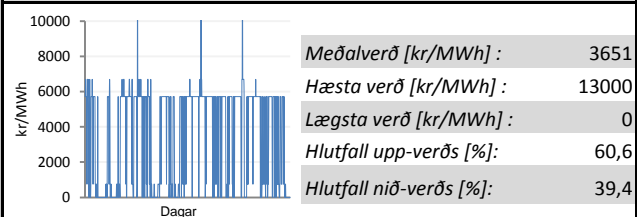

Mánaðarskýrsla Kerfisstjórnar og markaðar

Rekstrarskýrsla - Desember 2011

Jöfnunarorkuverð

Reglunarafi

Innmötun

Flutningstöp

Flutt orka