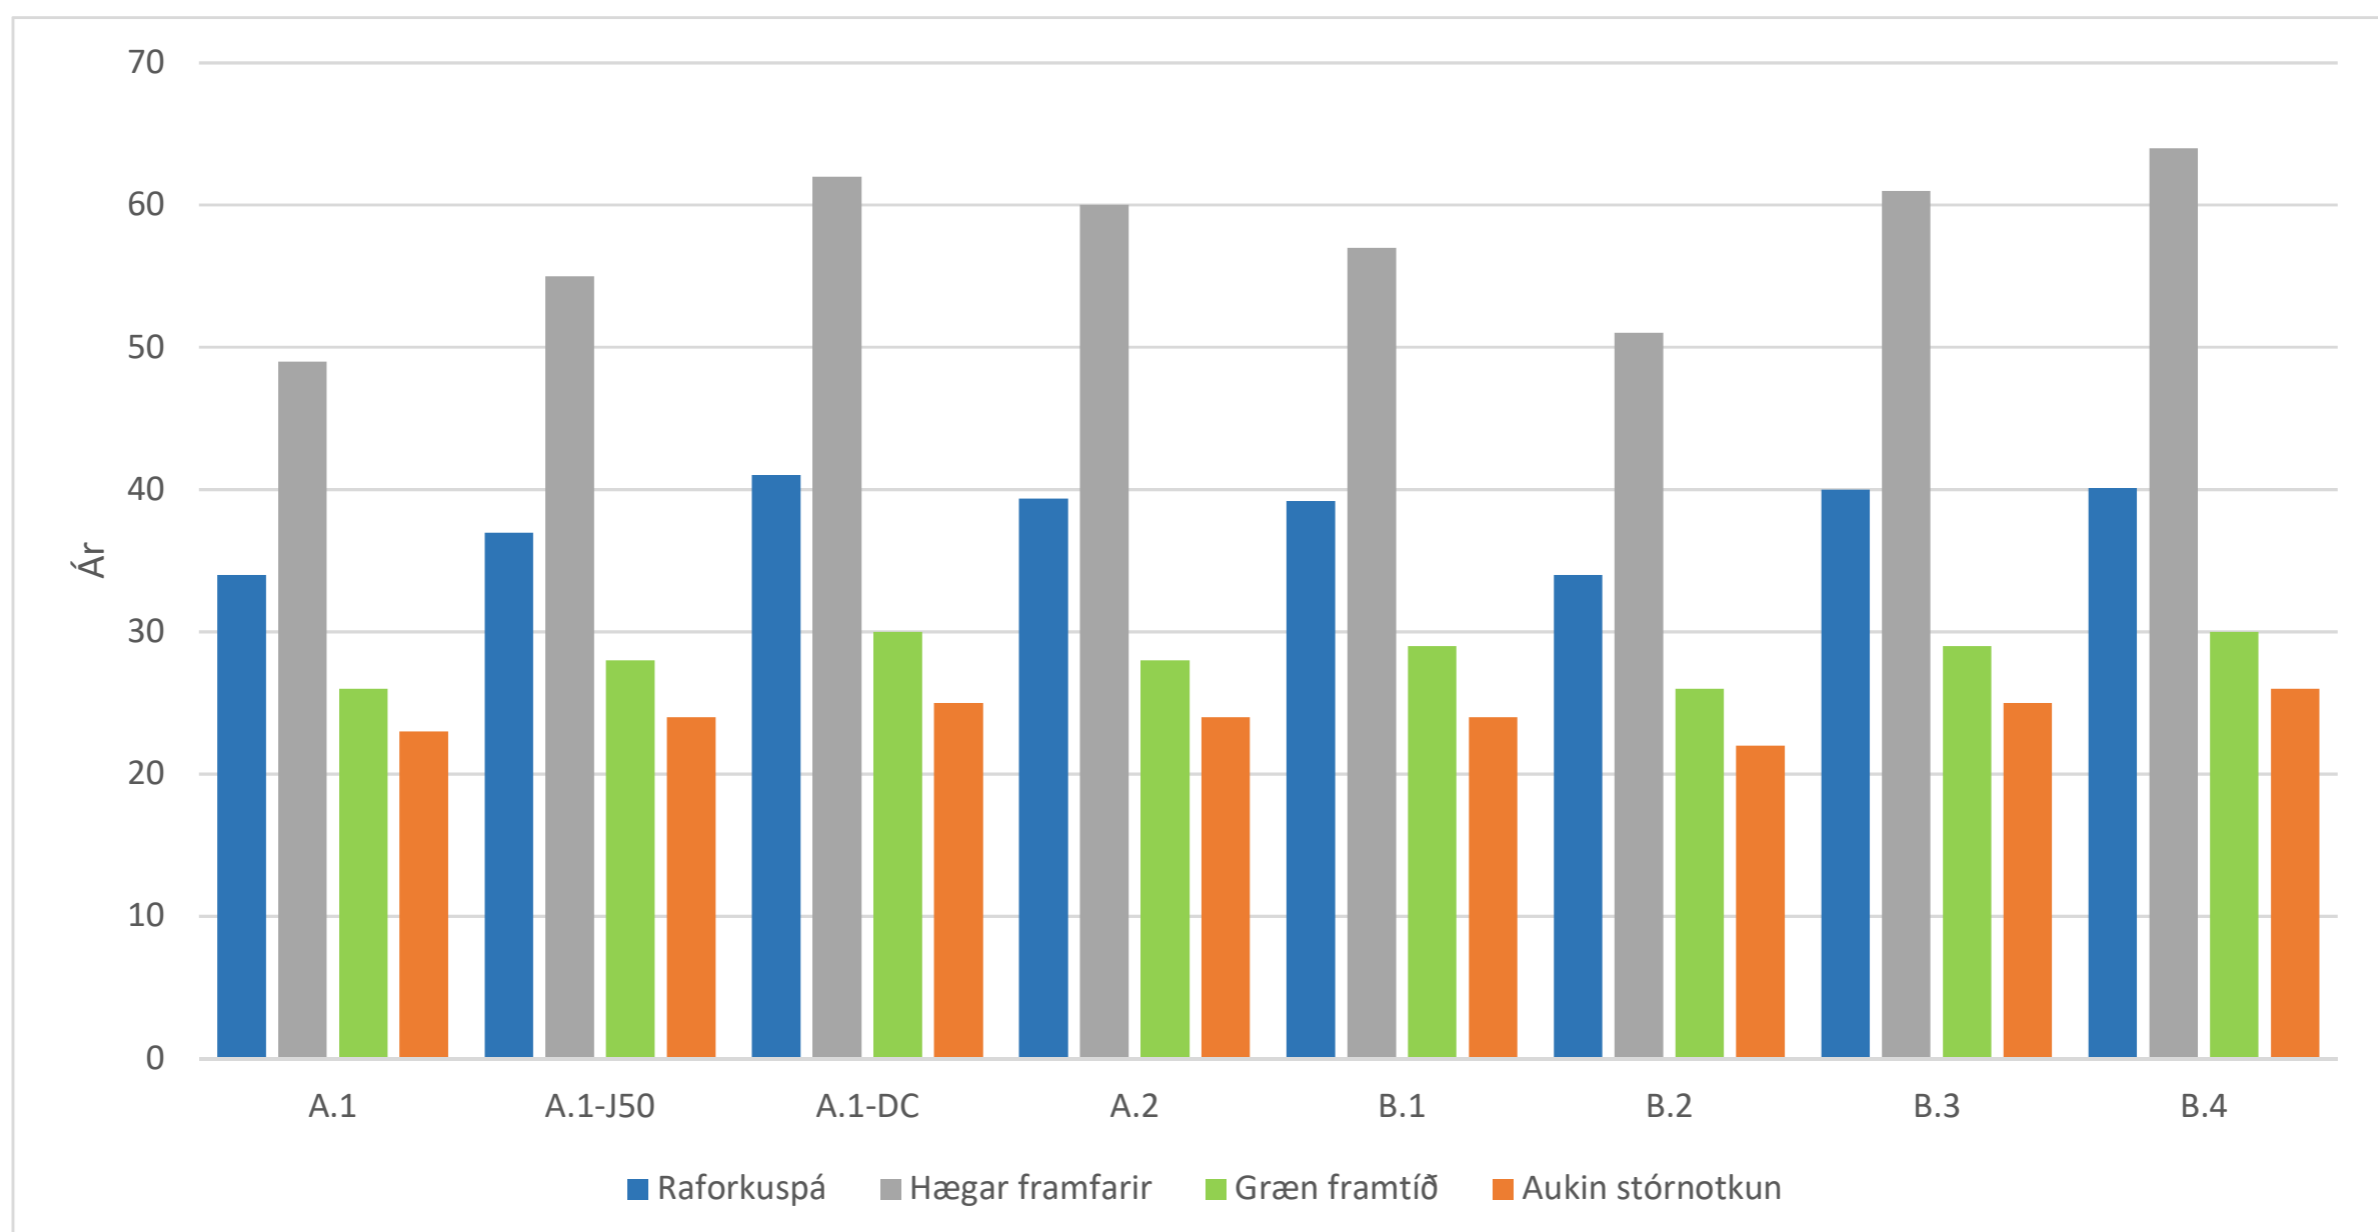

ÞJÓÐHAGSLEG ARÐSEMI

FJÁRFESTING Í FLUTNINGSKERFINU BORGAR SIG

- Endurgreiðslutími valkosta í beinu samhengi við aukningu í raforkuflutningi.
- Sviðsmyndir um raforkuflutning skipta meira máli en valkostir um uppbyggingu.
- Sviðsmynd um hægar framfarir gerir ráð fyrir minni hagvexti og minni orkuskiptum.
- Sviðsmynd um græna framtíð gerir ráð fyrir meiri hagvexti og meiri orkuskiptum.
- Sviðsmynd um aukna stórnokun er eins og raforkuspá nema með aukinni eftirspurn frá stórnötendum.