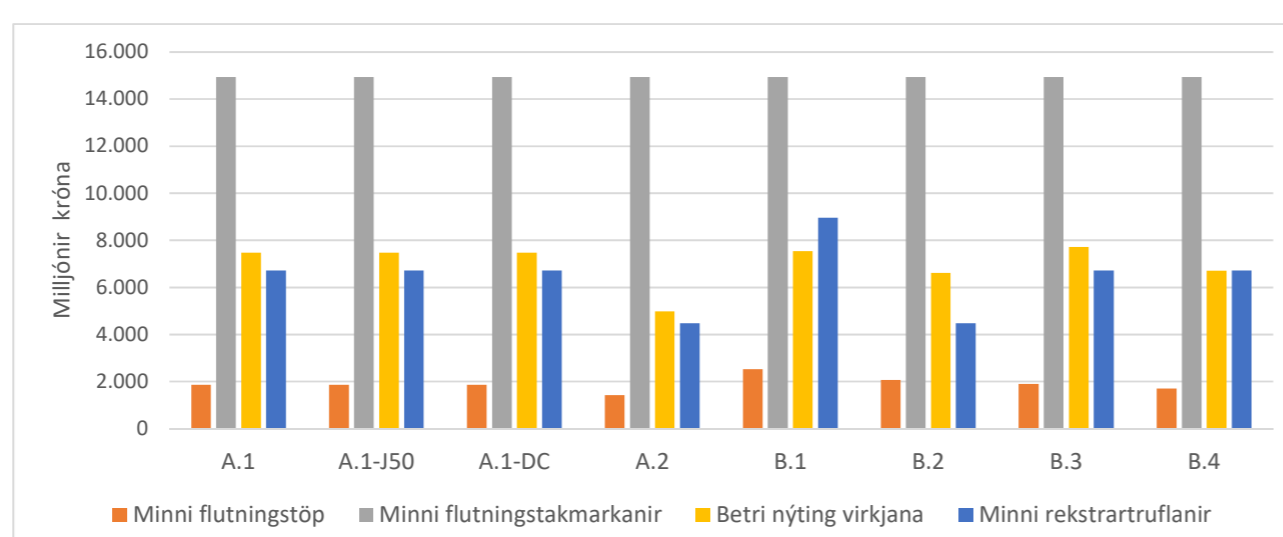

UPPBYGGING SKILAR ÁVINNINGI