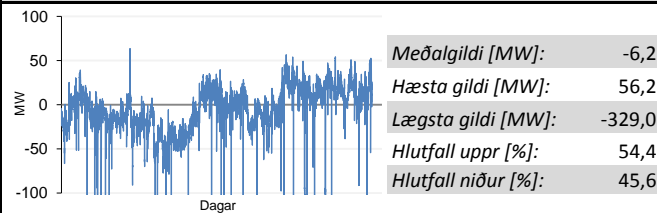

Mánaðarskýrsla Kerfisstjórnar og markaðar

Rekstrarskýrsla - Nóvember 2011

Jöfnunarorkuverð

Reglunarafi

Innmötun

Flutningstöp

Flutt orka