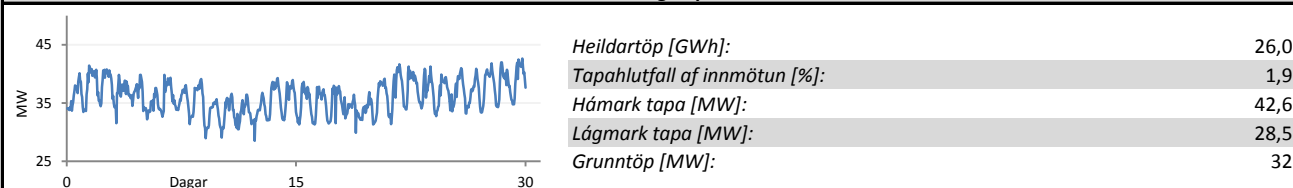

Mánaðarskýrsla Kerfisstjórnar og markaðar

Rekstrarskýrsla - Nóvember 2011

Jöfnunarorkuverð

Reglunarafi

Innmötun

Flutningstöp

Flutt orka