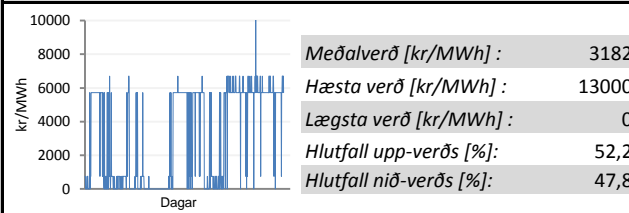

Mánaðarskýrsla Kerfisstjórnar og markaðar

Rekstrarskýrsla - Nóvember 2011

Jöfnunarorkuverð

Reglunarafi

Innmötun

Flutningstöp

Flutt orka