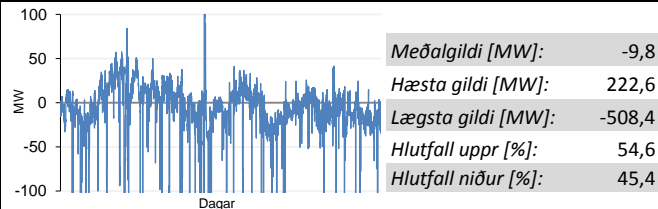

Mánaðarskýrsla Kerfisstjórnar og markaðar

Rekstrarskýrsla - Október 2011

Jöfnunarorkuverð

Reglunarafi

Innmötun

Flutningstöp

Flutt orka