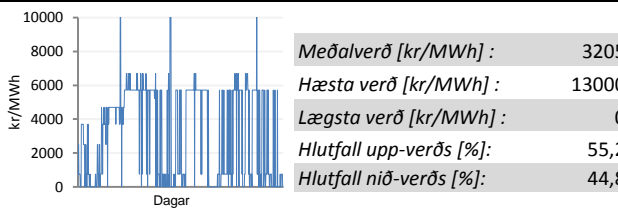

Mánaðarskýrsla Kerfisstjórnar og markaðar

Rekstrarskýrsla - Október 2011

Jöfnunarorkuverð

Reglunarafi

Innmötun

Flutningstöp

Flutt orka