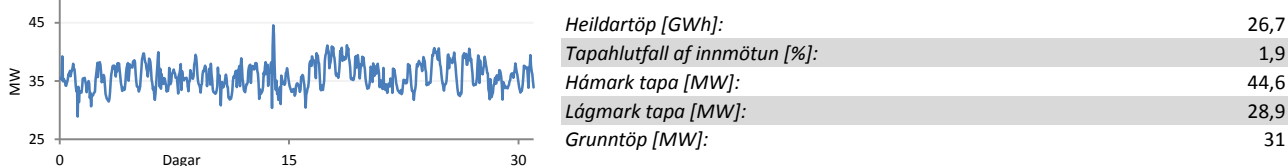

Mánaðarskýrsla Kerfisstjórnar og markaðar

Rekstrarskýrsla - Október 2011

Jöfnunarorkuverð

Reglunarafi

Innmötun

Flutningstöp

Flutt orka