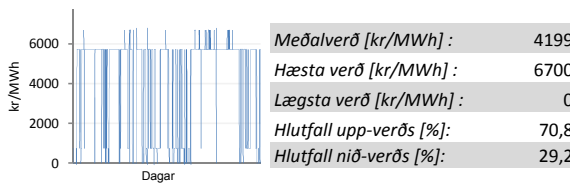

Mánaðarskýrsla Kerfisstjórnar og markaðar

Rekstrarskýrsla - Janúar 2012

Jöfnunarorkuverð

Reglunarafl

Innmötun

Flutningstöp

Flutt orka