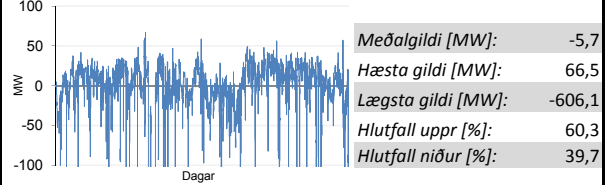

Mánaðarskýrsla Kerfisstjórnar og markaðar

Rekstrarskýrsla - Janúar 2012

Jöfnunarorkuverð

Reglunarafl

Innmötun

Flutningstöp

Flutt orka