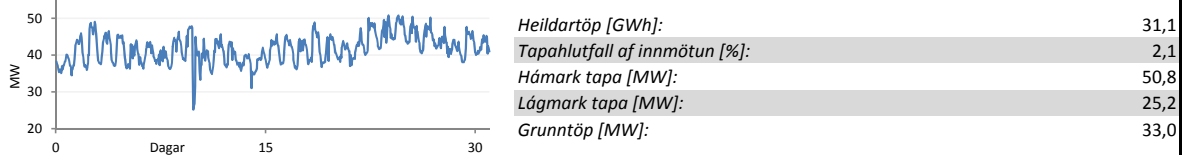

Mánaðarskýrsla Kerfisstjórnar og markaðar

Rekstrarskýrsla - Janúar 2012

Jöfnunarorkuverð

Reglunarafl

Innmötun

Flutningstöp

Flutt orka